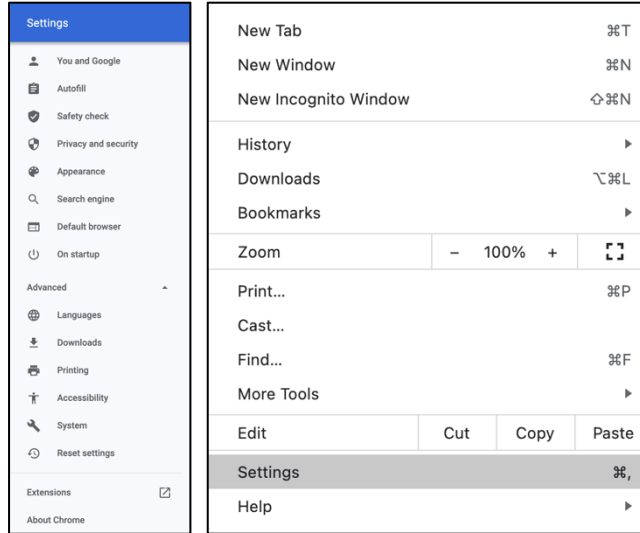

Bu sayfada herhangi bir uzantı yok ise herhangi bir işlem yapmanıza gerek yoktur.